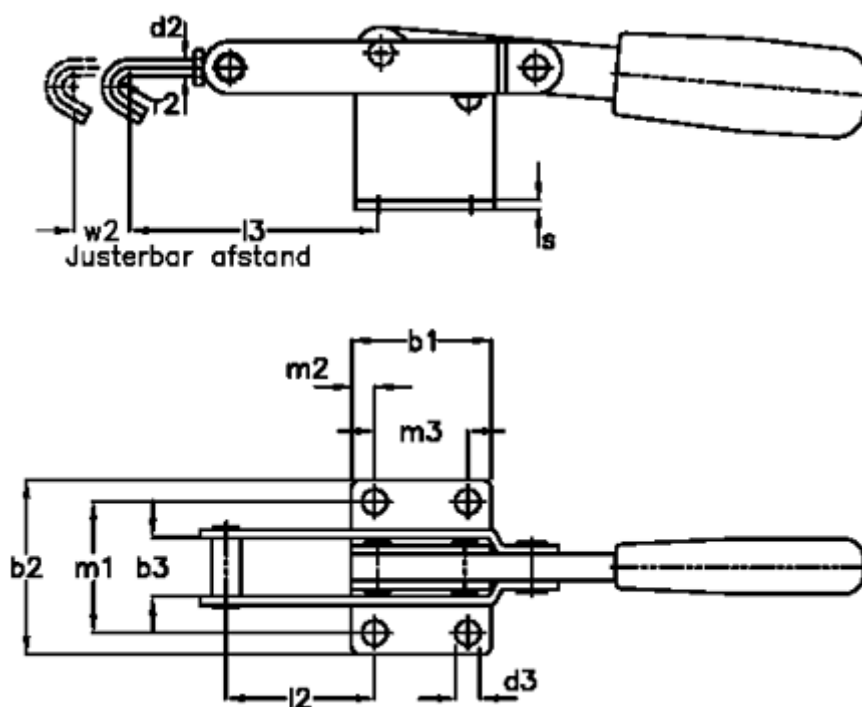

Varenummer: 201334059
 Beskrivelse: E+G Klee hurtigspænder GN 850-200-TF
 med krog

Mål

a1 = 37	h1 = 49.0	m3 = 19.0
a2 = 29	h2 = 16	r1 = 102
b1 = 35	Holdekraft N = 2000	r2 = 5
b2 = 45	l1 = 202	s = 3
b3 = 18	l2 = 51	Størrelse = 200
d1 = 10	l3 = 93.0	w1 = 100
d2 = 8	m1 = 32.0	w2 justerbar længde = 20
d3 = 6.5	m2 = 8.0	